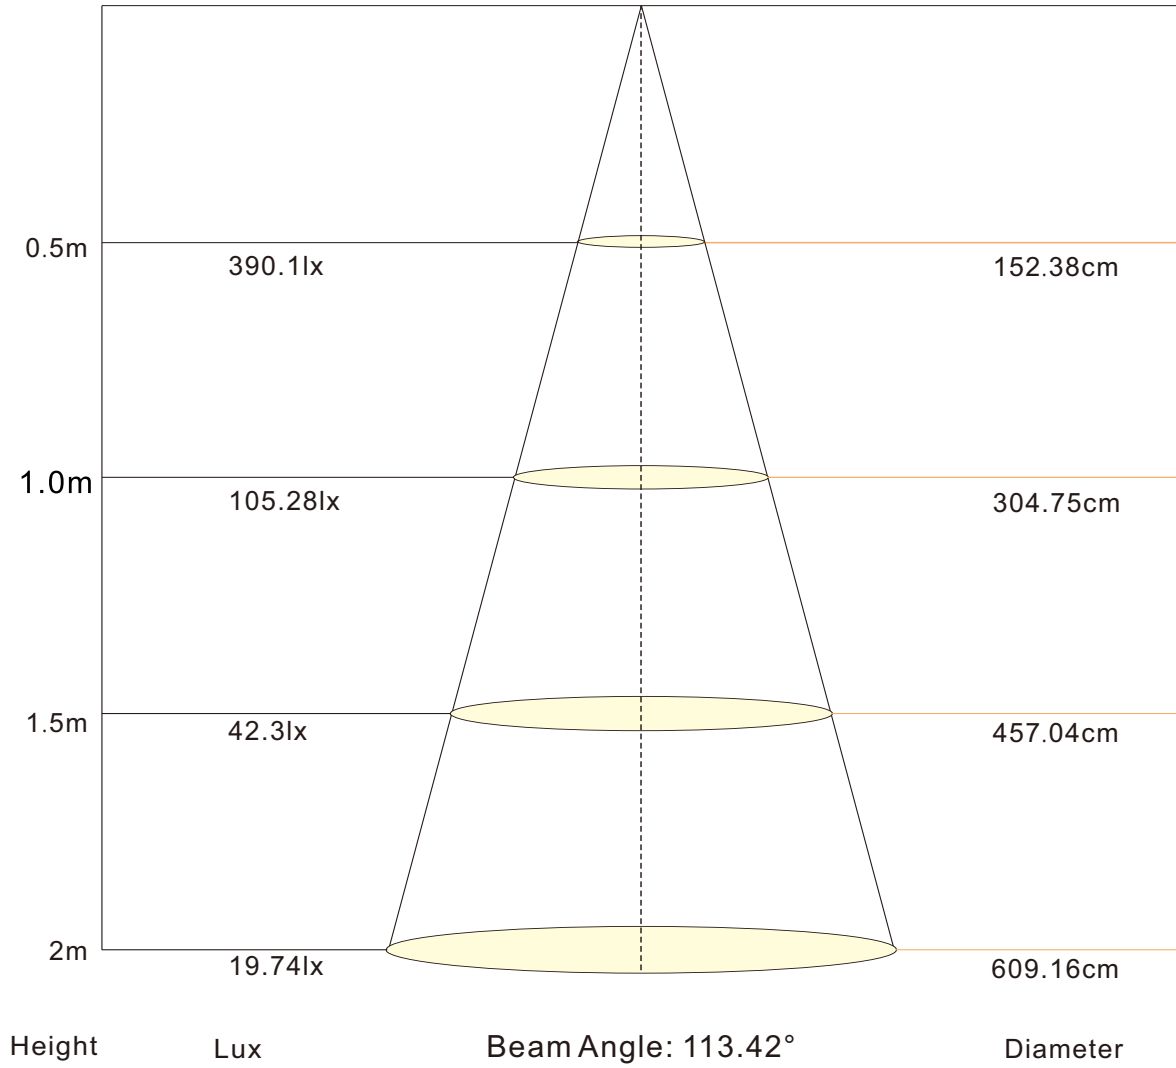

Lux Diagram

335FW-60LED/M 4200K