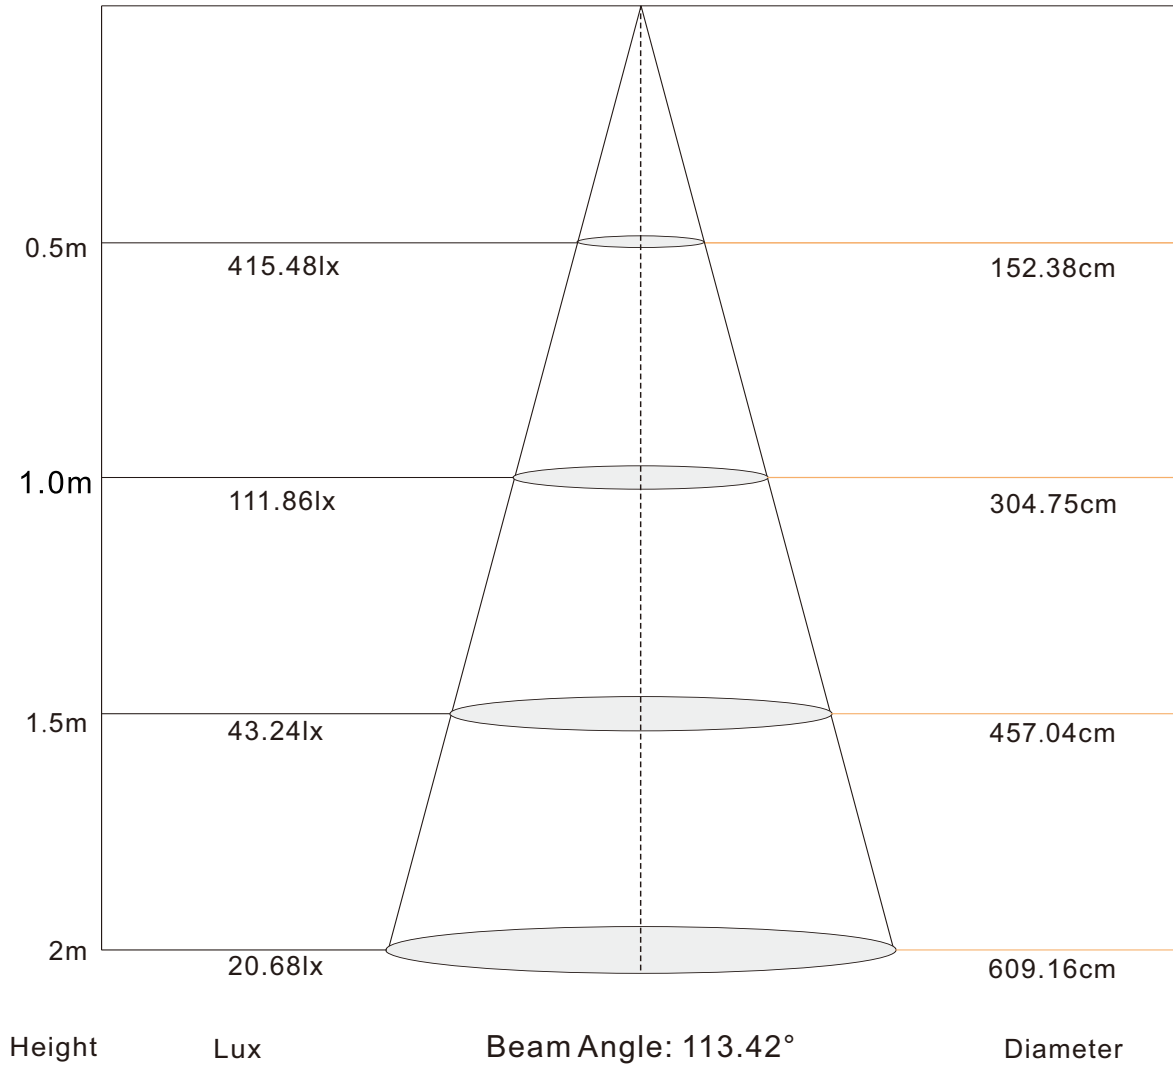

Lux Diagram

335FW-60LED/M 6200K